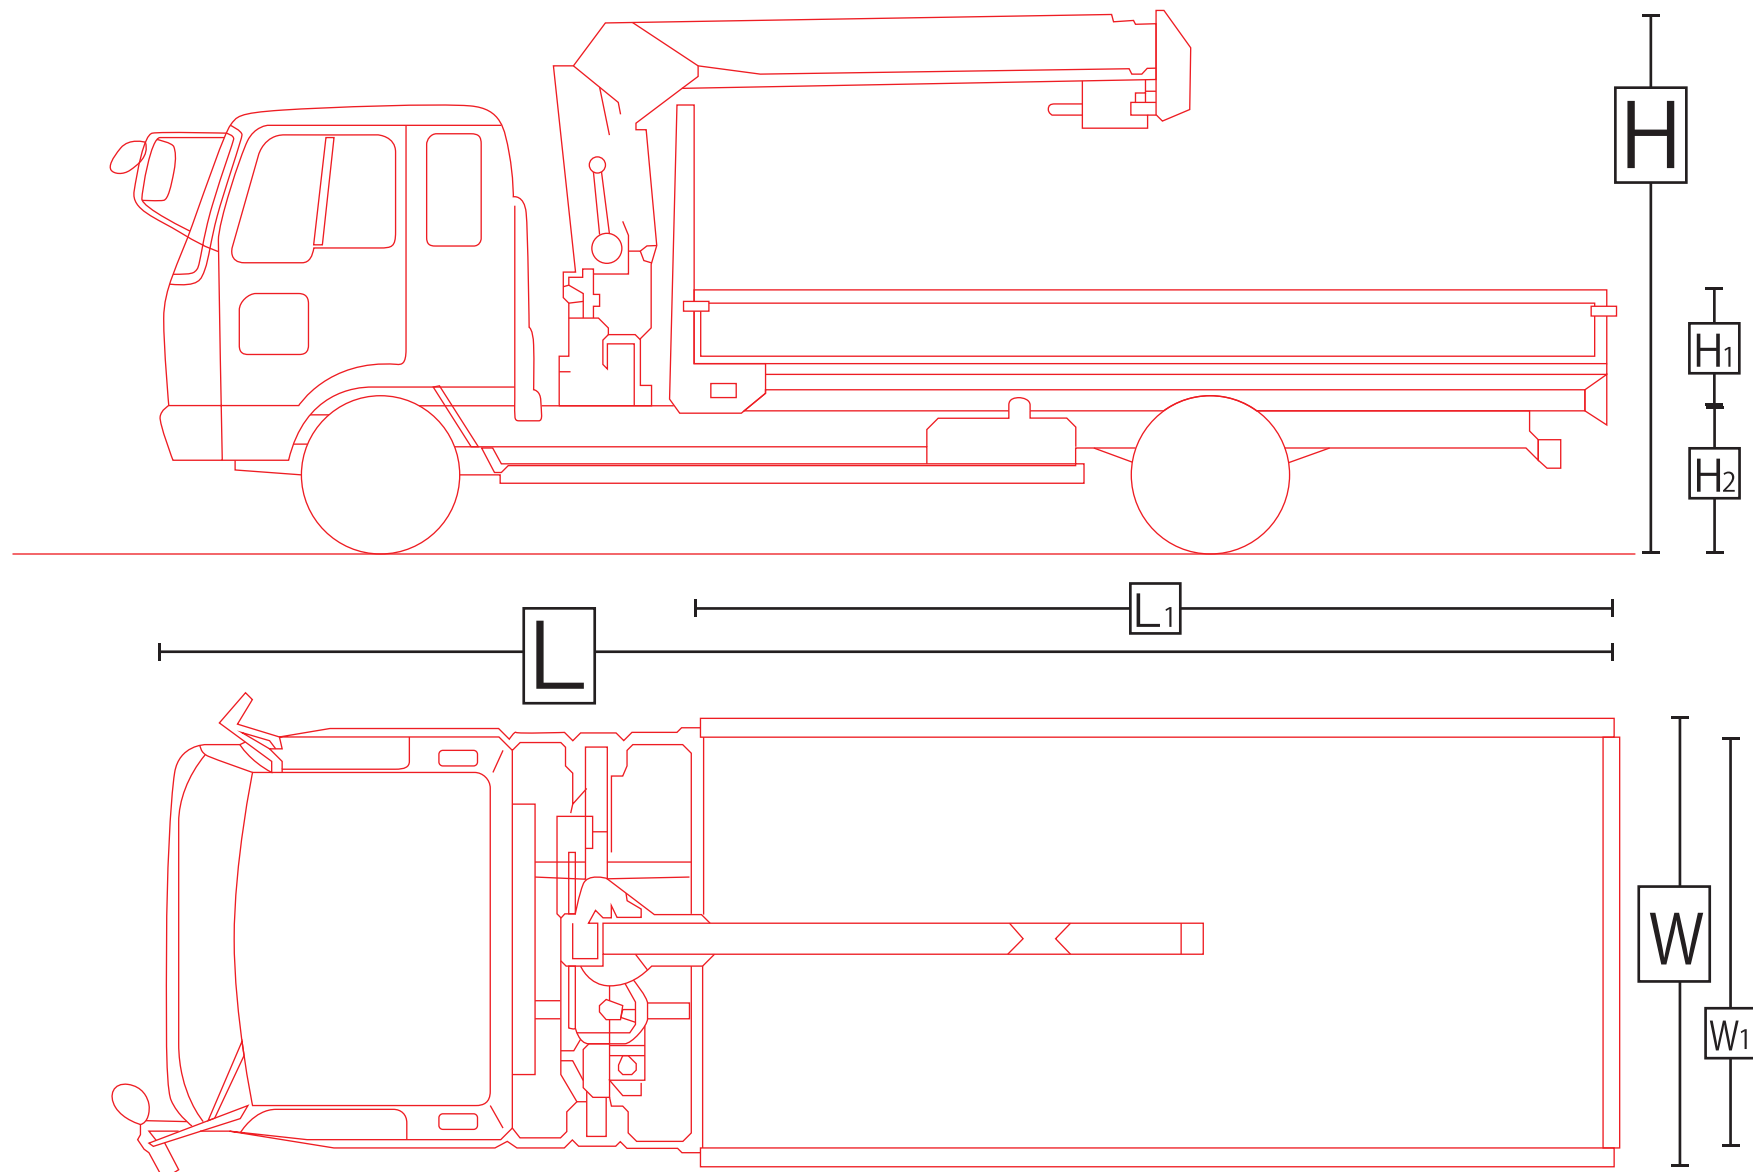

ISUZU FORWARD 8tカーゴクレーン

(L) 全長 : 9450 (H) 全高 : 3050 (W) 全幅 : 2320

(L1) 荷台長 : 6380 (H1) 荷台高さ : 400 (H2) 床面地上高 : 950 (W1) 荷台幅 : 2170

単位 : ミリメートル